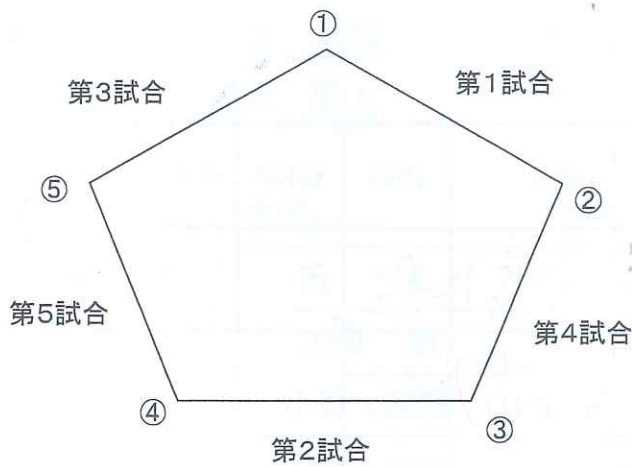

# 第52回鯖江市長杯高等学校バレーボール大会 男子の部

2026年3月20日

チーム名	①武生商工	②鯖江A	③武生	④鯖江B	⑤丹生	勝率	セット率	得点率	順位
①武生商工		第1試合 1 (25-15) 1 (18-25) 6-15			第3試合 2 (25-22) 2 (25-16)	0 1/2	3/2		3
②鯖江A	第1試合 2 (15-25) 2 (25-18) 15-6		第4試合 2 (25-14) 2 (25-19)			2/0	4/1	105/82	2
③武生		第4試合 0 (14-25) 1 (19-25)		第2試合 1 (25-8) 1 (27-25) 2-15		0/2	1/4		4
④鯖江B			第2試合 2 (25-8) 2 (25-27) 15-2		第5試合 2 (27-25) 2 (25-12)	2/0	4/1	117/74	1
⑤丹生	第3試合 0 (22-25) 1 (16-25)			第5試合 0 (25-27) 0 (12-25)		0/2	0/4		5

決勝トーナメント 上記グループ戦上位1・2チームにてトーナメント

試合	担当チーム
1※	副審・線審員共⑤ (6名+α)
2※	副審・線審員共② (6名+α)
3※	副審・線審員共④ (6名+α)
4※	副審・線審員共① (6名+α)
5※	副審・線審員共③ (6名+α)
決勝戦	線審員を下位4・5位から各3名

※αは副審協力を願います

(自分のチームがとったセット) ÷ (相手の取ったセット) = セット率  
 (自分のチームがとった点数) ÷ (相手の取った点数) = 得点率